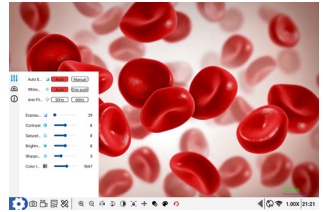

NEW

Integrierte Software mit Touch-Bedienoberfläche

HD-Tablet mit integrierter 4K-Kamera zur komfortablen Beobachtung und professionellen digitalen Dokumentation der Probe

Merkmale

- Die Mikroskop-Tablet-Kamera KERN ODC 251 besteht aus einem Android Tablet mit 10,5" HD-Display in Kombination mit einer 8-MP-Kamera. Sie ist intuitiv bedienbar und eignet sich für alle trinokularen Mikroskope mit C-Mount-Adapter
- Die KERN Tablet-Kameras wurden speziell für die einfache und direkte Beobachtung der Proben auf dem Bildschirm entwickelt, egal ob im Laboreinsatz, in der Qualitätsprüfung oder in Ausbildung und Studium
- Die integrierte Hochleistungs-Kamera verfügt über einen 8-MP-Bildsensor mit einer Sensorgröße von 1/1,8" und kann Videos mit einer Auflösung von 4K aufzeichnen. Damit ermöglicht sie neben der Live-Übertragung des Bildes an das Android Tablet auch die Erstellung hochauflösender Bilder und Videos zur Dokumentation. Messungen, wie z. B. Strecken- und Flächenmessungen sind ebenfalls möglich

- Ein automatischer Weißabgleich und der automatische Kontrastausgleich kann schnell und einfach vorgenommen werden, was ein effizientes Arbeiten ermöglicht
- Durch die integrierten Schnittstellen werden eine Vielzahl an weiteren Funktionen bereitgestellt, wie z. B.
 - Datenspeicherung auf USB-Stick
 - Anschluss einer USB-Maus
 - Übertragung des Livebildes auf einen externen Bildschirm per HDMI
 - Übertragung gespeicherter Daten an externe Empfänger per WLAN oder LAN
- Im Lieferumfang befindet sich die Tablet-Kamera mit vorinstallierter Messsoftware, das Netzteil, ein Kalibrier-Slide sowie die Betriebsanleitung

Anwendungen/Proben

- Wareneingangsprüfung
- Qualitätsprüfung
- Reparatur und Service
- Labore
- Ausbildung und Studium

Technische Daten

- 10,5" LCD-Touchscreen
- Auflösung Bildschirm: Pixel 1920×1280
- CPU: Rockchip RK3568 Quad-Core; 2,4 GHz
- Gesamtmaße B×T×H 237×169×57 mm
- Nettogewicht ca. 0,80 kg